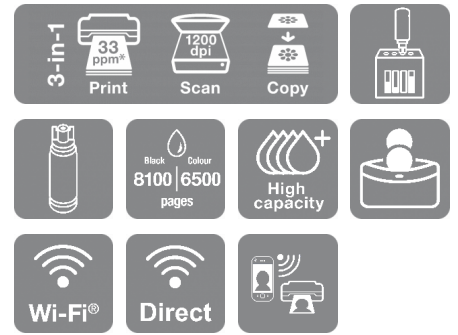

DUOMENŲ LAPAS

PAGRINDINĖS SAVYBĖS

- **Patogus spausdinimas be rūpesčių, nes vienas buteliukų rinkinys prilygsta net 66 rašalo kasetėms***
  Sutaupykite iki 90 % spausdinimo išlaidų*, naudodami pakartotinai užpildomas rašalo talpyklas
- **A4 daugiafunkcis spausdintuvas**
  Aukštos kokybės spausdinimo, kopijavimo ir nuskaitymo funkcijos viename įrenginyje
- **Belaidis ryšys leidžia spausdinti iš bet kurios vietos**
  Naudokite „Epson Smart Panel“ programėlę, kad nustatytumėte, stebėtumėte, spausdintumėte ir padarytumėte dar daugiau iš savo mobiliojo telefono
- **Išspausdinkite iki 8100 puslapių nespaltvotai ir iki 6500 – spaltvotai***
  Viskas įtraukta į pakuotę – tereikia pridėti popieriaus, kad galėtumėte spausdinti beveik be jokių pastangų!
- **Nr. 1 spausdintuvas su rašalo talpykla pasaulyje***
  Visame pasaulyje parduota 80 mln. „EcoTank“ spausdintuvų*