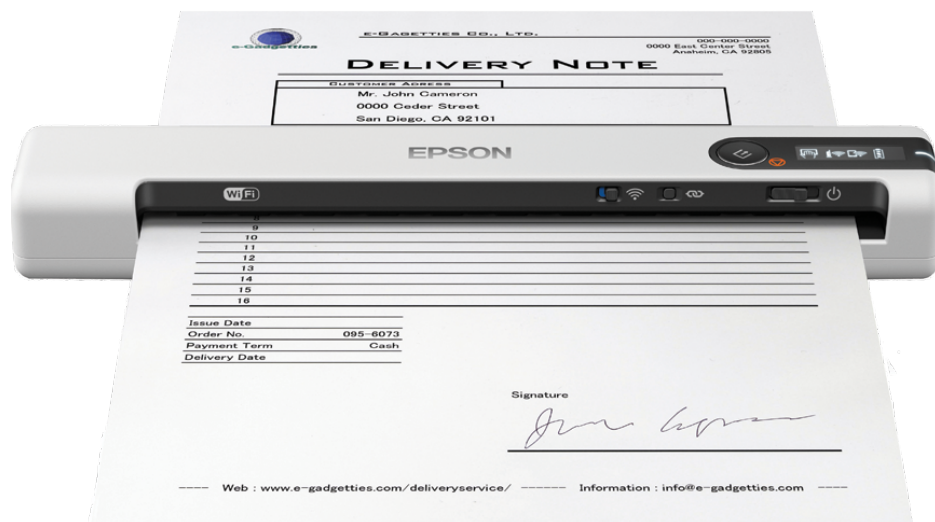

„WorkForce DS-80W“

DUOMENŲ LAPAS

Šis naujausias mobilus A4 skaitytuvas puikiai tinka dokumentams nuskaityti ir apdoroti keliaujant arba kompaktiškuose, dinamiškuose biuruose.

Dėl vietą taupančio dizaino DS-80W paprasta naudoti, nustatyti ir transportuoti, be to, jį galima naudoti be maitinimo šaltinio, dėl ko jį naudoti dar paprasčiau. Jis pats aptinka, ar veikia belaidžiu, ar USB režimu, – nereikia nieko daryti. Įtraukta OCR ir dokumentų nuskaitymo programinė įranga sukuria galimą redaguoti tekstą ir galimus ieškoti PDF, o TWAIN tvarkyklės įgalina paprastą integraciją su trečiosios šalies programomis.

Nuskaitykite iš bet kur

DS-80W turi integruotą „Wi-Fi“ ir akumuliatorių su LCD ekranu, kas suteikia tikrą mobilumą nuskaityti iš bet kurios vietos vos 4 sek. vienam puslapiui sparta. Kai jis visiškai įkrautas, galite nenaudodami maitinimo šaltinio nuskaityti iki 300 puslapių. Dėl to jis puikiai tinka mobiliems darbuotojams, kuriems reikia galimybės nuskaityti keliaujant ar ten, kur yra mažai vietos.

Viskas, ko reikia

Su DS modeliais pateikiama programinė įranga apima „Document Capture Pro 2“ ir „Epson Scan 2.0“, taip pat palaikoma TWAIN tvarkyklė, dėl ko yra paprasčiau nuskaityti, įrašyti ir bendrai naudoti informaciją visoje įmonėje. Pažangios pavadinimų suteikimo, atskyrimo ir dokumentų nukreipimo funkcijos užtikrina paprastą ir logišką nuskaitymą. Vartotojai gali įrašyti ir siųsti failus įprastais formatais, pvz., PDF, JPEG, TIFF ir daugeliu kitų. Nepertraukiamas nuskaitymas su automatinio tiekimo režimu pagreitina nuskaitymo procesą, o CIS jutiklis leidžia nuskaityti iškart, be papildomo įšilimo laiko. Naujasis LCD ekranas suteikia galimybę paprastai apibrėžti užduotis dirbant nuotoliniu būdu.